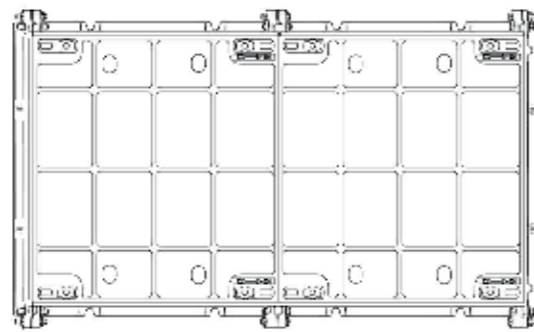

B125 bestraatbaar

maatvoering in mm

Bestraatbare gietijzeren deksels met klasse B125 volgens verkeersnorm EN124. Geschikt voor onder meer voetgangersgebieden, fietspaden en parkeergebieden voor auto's.

Diverse maten

Er zijn diverse enkele of meervoudige luiken beschikbaar. Er is een ruime keuze in luiken met een vrije opening in de breedte van 300, 450, 600, 750, 900 of 1.000 mm. De vrije opening in de lengte varieert van 450 tot 2.740 mm.

Totaal heeft u keuze uit ruim 50 varianten!

Specificaties

- Dekseloppervlakte valt nauwelijks op door aangebrachte verharding
- Maximale dikte steenmateriaal 25 mm.
- Deksel en frame zijn van gietijzer conform de normen ISO 1083 en EN 1563.
- Dankzij de speciale bedienhendels zijn de deksels eenvoudig te bedienen.
- Tolerantie tussen frame en deksel(s) maximaal 0,2 mm.
- Vergrendeling middels de meegeleverde RVS schroeven.