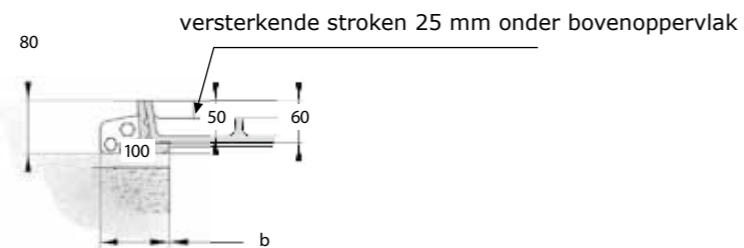

B125 bestraatbaar

maatvoering in mm

Bestraatbare gietijzeren deksels met klasse B125 volgens verkeersnorm EN124. Geschikt voor onder meer voetgangersgebieden, fietspaden en parkeergebieden voor auto's.

Diverse maten

Er zijn diverse enkele of meervoudige luiken beschikbaar. Er is een ruime keuze in luiken met een vrije opening in de breedte van 300, 450, 600, 750, 900 of 1.000 mm. De vrije opening in de lengte varieert van 450 tot 2.740 mm.

Totaal heeft u keuze uit ruim 50 varianten!

Specificaties

- Dekseloppervlakte valt nauwelijks op door aangebrachte verharding
- Maximale dikte steenmateriaal 25 mm.
- Deksel en frame zijn van gietijzer conform de normen ISO 1083 en EN 1563.
- Dankzij de speciale bedienhendels zijn de deksels eenvoudig te bedienen.
- Tolerantie tussen frame en deksel(s) maximaal 0,2 mm.
- Vergrendeling middels de meegeleverde RVS schroeven.