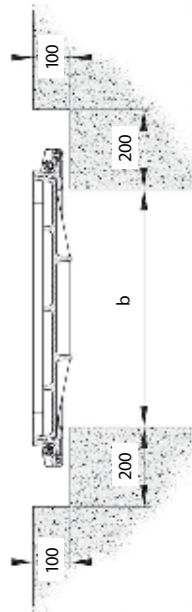

B125 bestraatbaar

maatvoering in mm

Bestraatbare gietijzeren deksels met klasse B125 volgens verkeersnorm EN124. Geschikt voor onder meer voetgangersgebieden, fietspaden en parkeergebieden voor auto's.

Diverse maten

Er zijn diverse enkele of meervoudige luiken beschikbaar. Er is een ruime keuze in luiken met een vrije opening in de breedte van 300, 450, 600, 750, 900 of 1.000 mm. De vrije opening in de lengte varieert van 450 tot 2.740 mm.