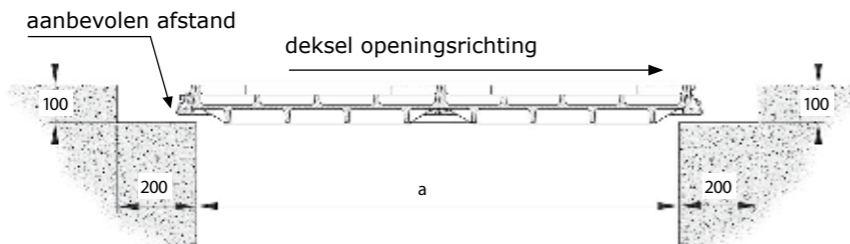

B125 bestraatbaar

maatvoering in mm

Bestraatbare gietijzeren deksels met klasse B125 volgens verkeersnorm EN124. Geschikt voor onder meer voetgangersgebieden, fietspaden en parkeergebieden voor auto's.

Diverse maten

Er zijn diverse enkele of meervoudige luiken beschikbaar. Er is een ruime keuze in luiken met een vrije opening in de breedte van 300, 450, 600, 750, 900 of 1.000 mm. De vrije opening in de lengte varieert van 450 tot 2.740 mm.

Totaal heeft u keuze uit ruim 50 varianten!

Specificaties

- Dekseloppervlakte valt nauwelijks op door aangebrachte verharding
- Maximale dikte steenmateriaal 25 mm.
- Deksel en frame zijn van gietijzer conform de normen ISO 1083 en EN 1563.
- Dankzij de speciale bedienhendels zijn de deksels eenvoudig te bedienen.
- Tolerantie tussen frame en deksel(s) maximaal 0,2 mm.
- Vergrendeling middels de meegeleverde RVS schroeven.