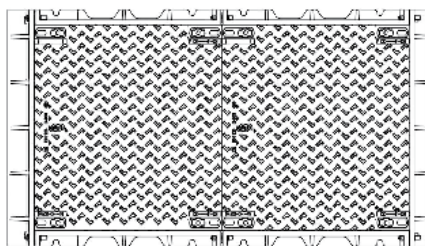

D400 massief

maatvoering in mm

Massieve gietijzeren deksels met klasse D400 volgens verkeersnorm EN124. Geschikt voor alle gebieden in de openbare ruimte inclusief doorgaande rijbanen voor alle verkeer.

Diverse maten

Er zijn diverse enkele of meervoudige luiken beschikbaar. Er is een ruime keuze in luiken met een vrije opening in de breedte van 450, 600, 750, 800, 900 of 1.000 mm. De vrije opening in de lengte varieert van 450 tot 3.040 mm.

Totaal heeft u keuze uit ruim 20 varianten!

Specificaties

- Dekseloppervlakte voorzien van anti slip ribbels. Dit garandeert voldoende stroefheid.
- Deksel en frame zijn van gietijzer conform de normen ISO 1083 en EN 1563.
- Dankzij de speciale bedienhendels zijn de deksels eenvoudig te bedienen.
- Tolerantie tussen frame en deksel(s) maximaal 0,2 mm.
- Vergrendeling middels de meegeleverde RVS schroeven.

Netto opening lengte x breedte a x b (mm)	Buitenmaten lengte x breedte x hoogte (mm)	Aantal deksels
450 x 450	620 x 630 x 125	■
920 x 450	1090 x 630 x 125	■ ■
1390 x 450	1560 x 630 x 125	■ ■ ■
600 x 600	770 x 780 x 125	■
1220 x 600	1390 x 780 x 125	■ ■
1960 x 600	2010 x 780 x 125	■ ■ ■
750 x 750	920 x 930 x 125	■
1520 x 750	1690 x 930 x 125	■ ■
2290 x 750	2460 x 930 x 125	■ ■ ■
800 x 800	970 x 980 x 125	■
1620 x 800	1790 x 980 x 125	■ ■
2440 x 800	2610 x 980 x 125	■ ■ ■
600 x 900	770 x 980 x 125	■
900 x 900	1070 x 980 x 125	■
1220 x 900	1390 x 980 x 125	■ ■
1520 x 900	1690 x 980 x 125	■ ■
1820 x 900	1990 x 980 x 125	■ ■
1840 x 900	2010 x 980 x 125	■ ■ ■
2140 x 900	2310 x 980 x 125	■ ■ ■
2440 x 900	2610 x 980 x 125	■ ■ ■
2740 x 900	2910 x 980 x 125	■ ■ ■
1000 x 1000	1170 x 1180 x 125	■
2020 x 1000	2190 x 1180 x 125	■ ■
3040 x 1000	3210 x 1180 x 125	■ ■ ■