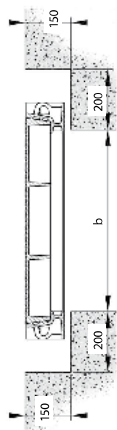

D400 massief

maatvoering in mm

Massieve gietijzeren deksels met klasse D400 volgens verkeersnorm EN124. Geschikt voor alle gebieden in de openbare ruimte inclusief doorgaande rijbanen voor alle verkeer.

Diverse maten

Er zijn diverse enkele of meervoudige luiken beschikbaar. Er is een ruime keuze in luiken met een vrije opening in de breedte van 450, 600, 750, 800, 900 of 1.000 mm. De vrije opening in de lengte varieert van 450 tot 3.040 mm.

Totaal heeft u keuze uit ruim 20 varianten!

Specificaties

- Dekseloppervlakte voorzien van anti slip ribbels. Dit garandeert voldoende stroefheid.
- Deksel en frame zijn van gietijzer conform de normen ISO 1083 en EN 1563.
- Dankzij de speciale bedienhendels zijn de deksels eenvoudig te bedienen.
- Tolerantie tussen frame en deksel(s) maximaal 0,2 mm.
- Vergrendeling middels de meegeleverde RVS schroeven.

Netto opening lengte x breedte a x b (mm)	Buitenmaten lengte x breedte x hoogte (mm)	Aantal deksels
450 x 450	620 x 630 x 125	■
920 x 450	1090 x 630 x 125	■ ■
1390 x 450	1560 x 630 x 125	■ ■ ■
600 x 600	770 x 780 x 125	■
1220 x 600	1390 x 780 x 125	■ ■
1960 x 600	2010 x 780 x 125	■ ■ ■
750 x 750	920 x 930 x 125	■
1520 x 750	1690 x 930 x 125	■ ■
2290 x 750	2460 x 930 x 125	■ ■ ■
800 x 800	970 x 980 x 125	■
1620 x 800	1790 x 980 x 125	■ ■
2440 x 800	2610 x 980 x 125	■ ■ ■
600 x 900	770 x 980 x 125	■
900 x 900	1070 x 980 x 125	■
1220 x 900	1390 x 980 x 125	■ ■
1520 x 900	1690 x 980 x 125	■ ■
1820 x 900	1990 x 980 x 125	■ ■
1840 x 900	2010 x 980 x 125	■ ■ ■
2140 x 900	2310 x 980 x 125	■ ■ ■
2440 x 900	2610 x 980 x 125	■ ■ ■
2740 x 900	2910 x 980 x 125	■ ■ ■
1000 x 1000	1170 x 1180 x 125	■
2020 x 1000	2190 x 1180 x 125	■ ■
3040 x 1000	3210 x 1180 x 125	■ ■ ■