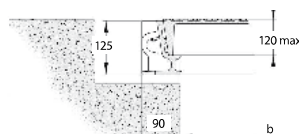

D400 massief

maatvoering in mm

Massieve gietijzeren deksels met klasse D400 volgens verkeersnorm EN124. Geschikt voor alle gebieden in de openbare ruimte inclusief doorgaande rijbanen voor alle verkeer.

Diverse maten

Er zijn diverse enkele of meervoudige luiken beschikbaar. Er is een ruime keuze in luiken met een vrije opening in de breedte van 450, 600, 750, 800, 900 of 1.000 mm. De vrije opening in de lengte varieert van 450 tot 3.040 mm.

Totaal heeft u keuze uit ruim 20 varianten!

Specificaties

- Dekseloppervlakte voorzien van anti slip ribbels. Dit garandeert voldoende stroefheid.
- Deksel en frame zijn van gietijzer conform de normen ISO 1083 en EN 1563.
- Dankzij de speciale bedienhendels zijn de deksels eenvoudig te bedienen.
- Tolerantie tussen frame en deksel(s) maximaal 0,2 mm.
- Vergrendeling middels de meegeleverde RVS schroeven.

Netto opening lengte x breedte a x b (mm)	Buitenmaten lengte x breedte x hoogte (mm)	Aantal deksels
450 x 450	620 x 630 x 125	■
920 x 450	1090 x 630 x 125	■ ■
1390 x 450	1560 x 630 x 125	■ ■ ■
600 x 600	770 x 780 x 125	■
1220 x 600	1390 x 780 x 125	■ ■
1960 x 600	2010 x 780 x 125	■ ■ ■
750 x 750	920 x 930 x 125	■
1520 x 750	1690 x 930 x 125	■ ■
2290 x 750	2460 x 930 x 125	■ ■ ■
800 x 800	970 x 980 x 125	■
1620 x 800	1790 x 980 x 125	■ ■
2440 x 800	2610 x 980 x 125	■ ■ ■
600 x 900	770 x 980 x 125	■
900 x 900	1070 x 980 x 125	■
1220 x 900	1390 x 980 x 125	■ ■
1520 x 900	1690 x 980 x 125	■ ■
1820 x 900	1990 x 980 x 125	■ ■
1840 x 900	2010 x 980 x 125	■ ■ ■
2140 x 900	2310 x 980 x 125	■ ■ ■
2440 x 900	2610 x 980 x 125	■ ■ ■
2740 x 900	2910 x 980 x 125	■ ■ ■
1000 x 1000	1170 x 1180 x 125	■
2020 x 1000	2190 x 1180 x 125	■ ■
3040 x 1000	3210 x 1180 x 125	■ ■ ■