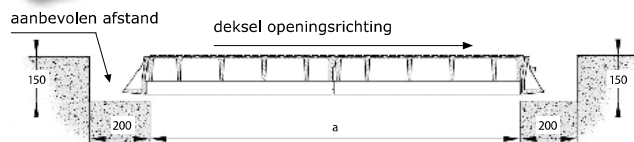

D400 massief

maatvoering in mm

Massieve gietijzeren deksels met klasse D400 volgens verkeersnorm EN124. Geschikt voor alle gebieden in de openbare ruimte inclusief doorgaande rijbanen voor alle verkeer.

Diverse maten

Er zijn diverse enkele of meervoudige luiken beschikbaar. Er is een ruime keuze in luiken met een vrije opening in de breedte van 450, 600, 750, 800, 900 of 1.000 mm. De vrije opening in de lengte varieert van 450 tot 3.040 mm.

Totaal heeft u keuze uit ruim 20 varianten!

Specificaties

- Dekseloppervlakte voorzien van anti slip ribbels. Dit garandeert voldoende stroefheid.
- Deksel en frame zijn van gietijzer conform de normen ISO 1083 en EN 1563.
- Dankzij de speciale bedienhendels zijn de deksels eenvoudig te bedienen.
- Tolerantie tussen frame en deksel(s) maximaal 0,2 mm.
- Vergrendeling middels de meegeleverde RVS schroeven.

Netto opening lengte x breedte a x b (mm)	Buitenmaten lengte x breedte x hoogte (mm)	Aantal deksels
450 x 450	620 x 630 x 125	■
920 x 450	1090 x 630 x 125	■ ■
1390 x 450	1560 x 630 x 125	■ ■ ■
600 x 600	770 x 780 x 125	■
1220 x 600	1390 x 780 x 125	■ ■
1960 x 600	2010 x 780 x 125	■ ■ ■
750 x 750	920 x 930 x 125	■
1520 x 750	1690 x 930 x 125	■ ■
2290 x 750	2460 x 930 x 125	■ ■ ■
800 x 800	970 x 980 x 125	■
1620 x 800	1790 x 980 x 125	■ ■
2440 x 800	2610 x 980 x 125	■ ■ ■
600 x 900	770 x 980 x 125	■
900 x 900	1070 x 980 x 125	■
1220 x 900	1390 x 980 x 125	■ ■
1520 x 900	1690 x 980 x 125	■ ■
1820 x 900	1990 x 980 x 125	■ ■
1840 x 900	2010 x 980 x 125	■ ■ ■
2140 x 900	2310 x 980 x 125	■ ■ ■
2440 x 900	2610 x 980 x 125	■ ■ ■
2740 x 900	2910 x 980 x 125	■ ■ ■
1000 x 1000	1170 x 1180 x 125	■
2020 x 1000	2190 x 1180 x 125	■ ■
3040 x 1000	3210 x 1180 x 125	■ ■ ■